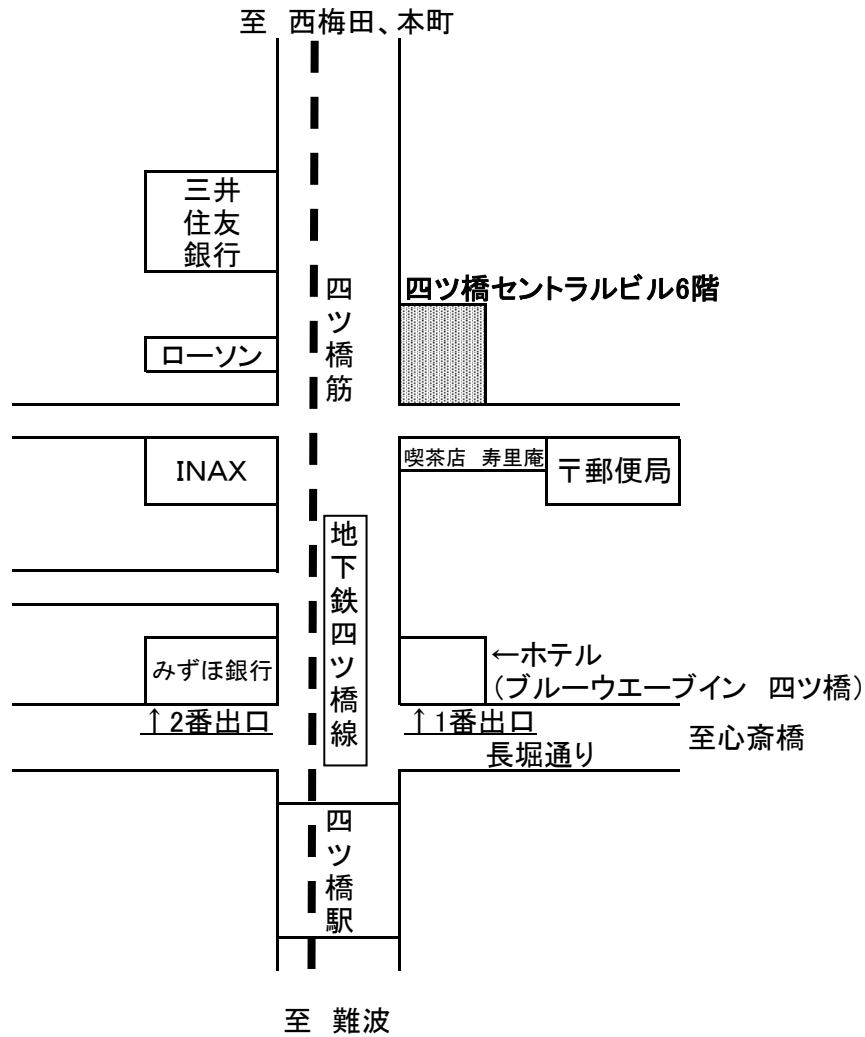

(株)日本空港コンサルタンツ
西日本支社

〒550-0013
大阪府大阪市西区新町1-3-12 四ツ橋セントラルビル6階
電話06-6535-4411 FAX06-6535-5210

- ・地下鉄四ツ橋駅1番出口より 四ツ橋筋を本町方向へ進み、ローソン向かい側のビル6階 1番出口より、徒歩1分