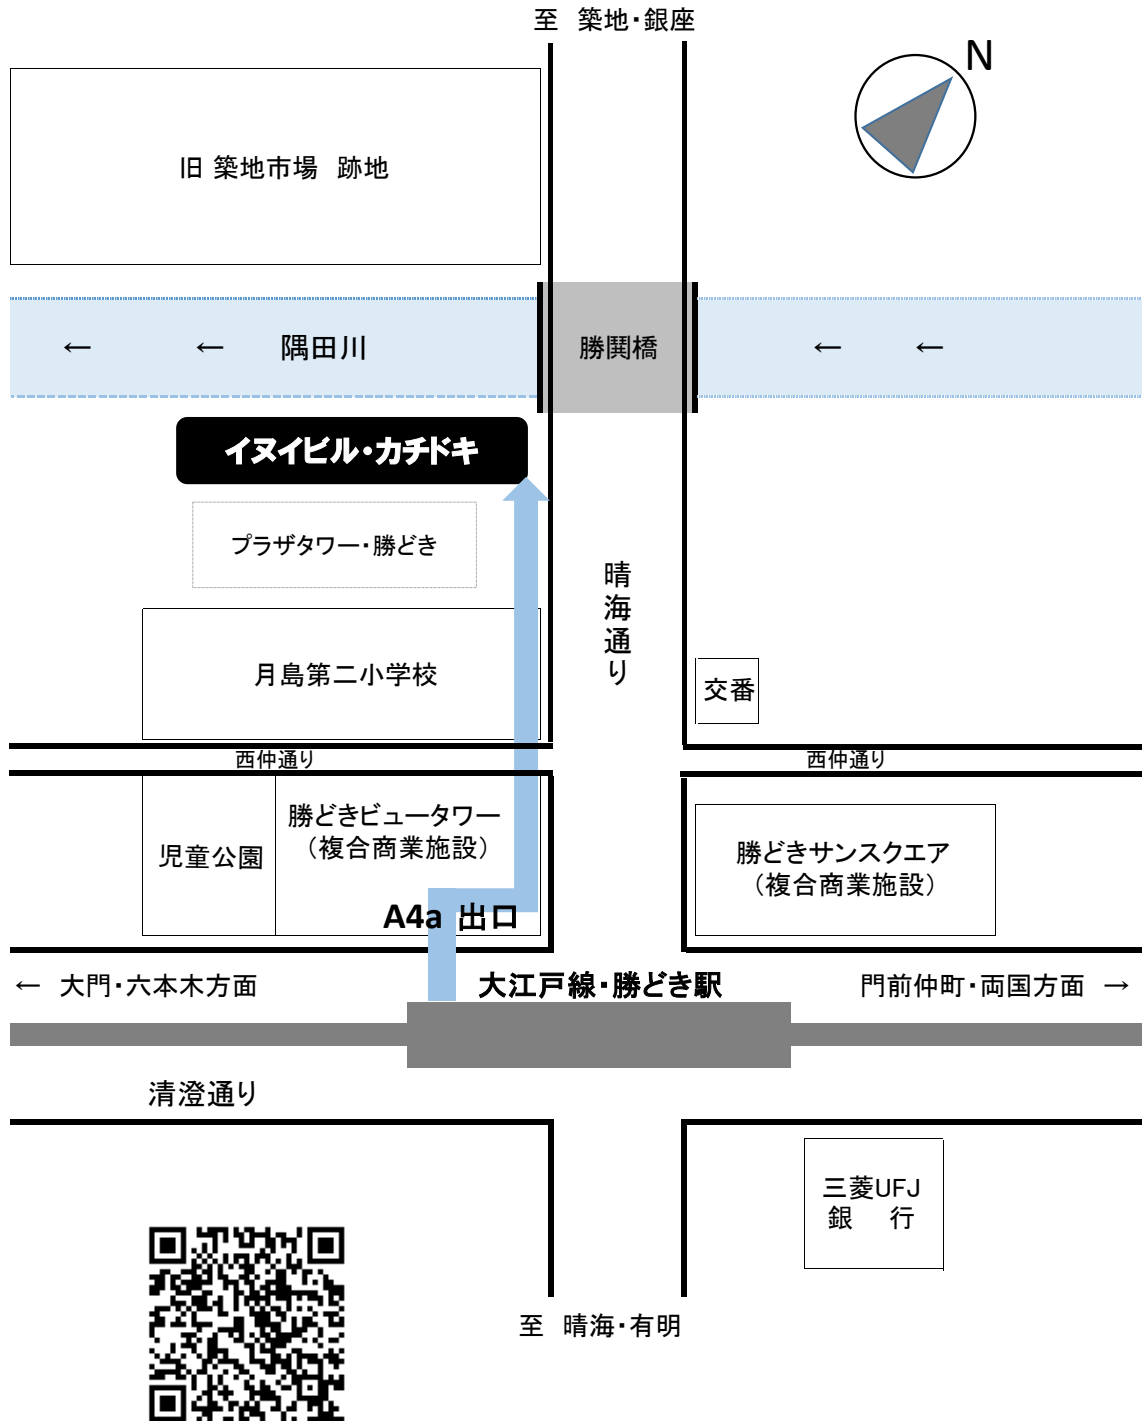

(株)日本空港コンサルタンツ 本社

東京都中央区勝どき一丁目13番1号
イヌイビル・カチドキ (当社受付 3階)

電話 03-6221-2370 (代表)

《アクセス》

地下鉄大江戸線・勝どき駅(A4a出口)から徒歩3分

● こちらのQRコードからグーグルマップを表示できます。